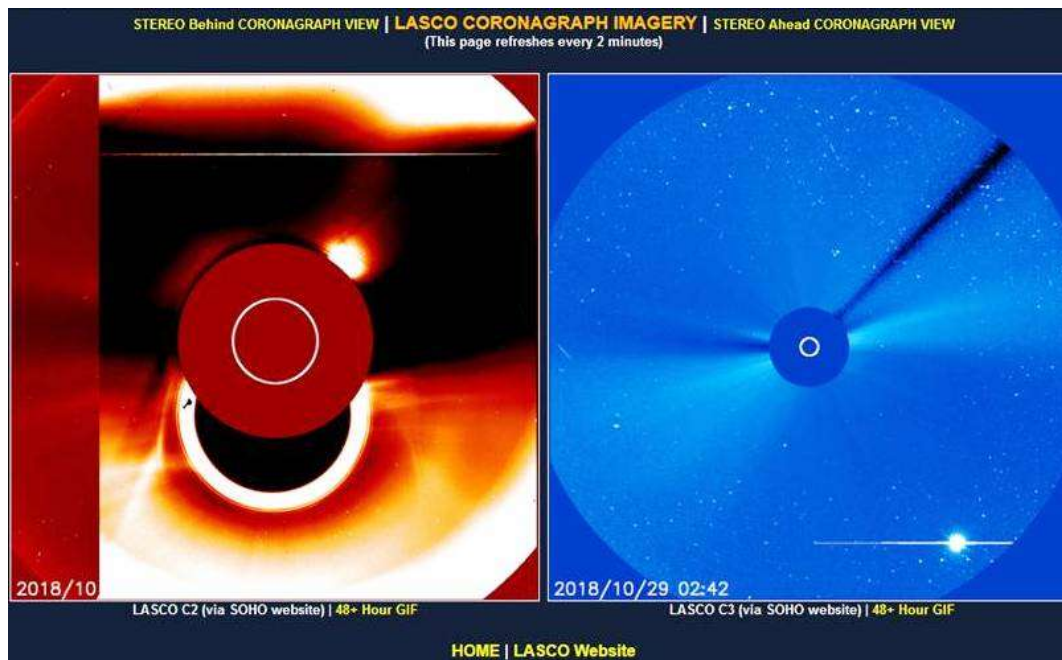

Live Parabeln

Schnellbriefing

<http://www.lichtkern.com/achtung-fuehrungskraefte-und-ingesetzte-kommunikatoren-arbeiten-mit-der-praesenz/>

<http://www.lichtkern.com/andere-haben-ein-vaterunser-wir-haben-das-gebet-der-lichtkern-stiftung/>

<http://www.lichtkern.com/uebt-eure-macht-maximal-aus-jetzt-und-an-jedem-tag-hier-und-an-jedem-ort/>

**Blick vom Sonnenüberwachungssatelliten von
heute, 29.10.18 um 02:42**

**Erde befindet sich auf 15 Uhr.
Unterstützende Kräfte auf Anforderung auf 17 Uhr.**